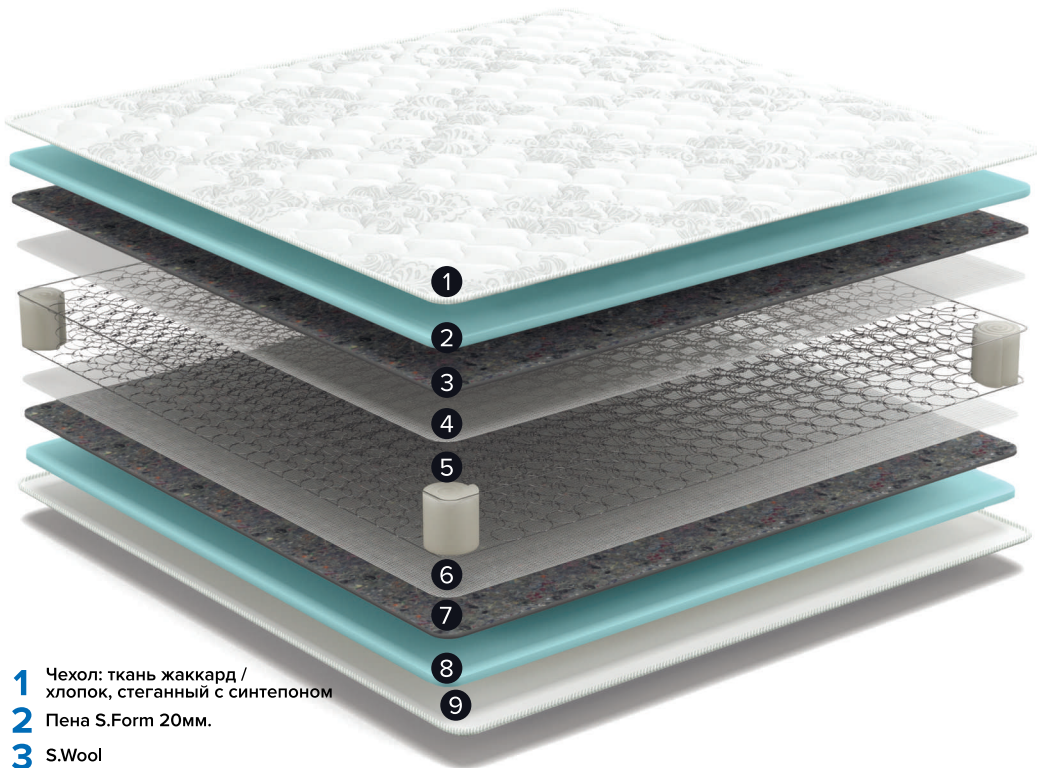

Серия матрасов с базовым составом в практичном классическом дизайне.
Материалы высокого качества обеспечат длительный срок использования и здоровый сон.

Sky

- 1** Чехол: ткань жаккард, стеганный с синтепоном
- 2** Пена S.Form 100мм.
- 3** Чехол: ткань жаккард, стеганный с синтепоном

*Венто

матрас Vento Simple

- 1** Чехол: ткань жаккард, стеганный с синтепоном
- 2** Пена S.Form 15мм.
- 3** S.Wool
- 4** Зависимый пружинный блок "Sarma Spring Bonnel"
- 5** S.Wool
- 6** Пена S.Form 15мм.
- 7** Чехол: ткань жаккард, стеганный с синтепоном

*Венто Симпл

матрас Verbena

- 1** Чехол: ткань жаккард / хлопок, стеганный с синтепоном
- 2** Пена S.Form 20мм.
- 3** S.Wool
- 4** Слой армирующей сетки
- 5** Зависимый пружинный блок "Sarma Spring Bonnel"
- 6** Слой армирующей сетки
- 7** S.Wool
- 8** Пена S.Form 20мм.
- 9** Чехол: ткань жаккард / хлопок, стеганный с синтепоном

*Вербена

матрас Demaro

- 1** Чехол: ткань хлопок, стеганный с синтепоном
- 2** Био-кокос 10мм.
- 3** S.Wool
- 4** Зависимый пружинный блок "Sarma Spring Bonnel"
- 5** S.Wool
- 6** Био-кокос 10мм.
- 7** Чехол: ткань хлопок, стеганный с синтепоном