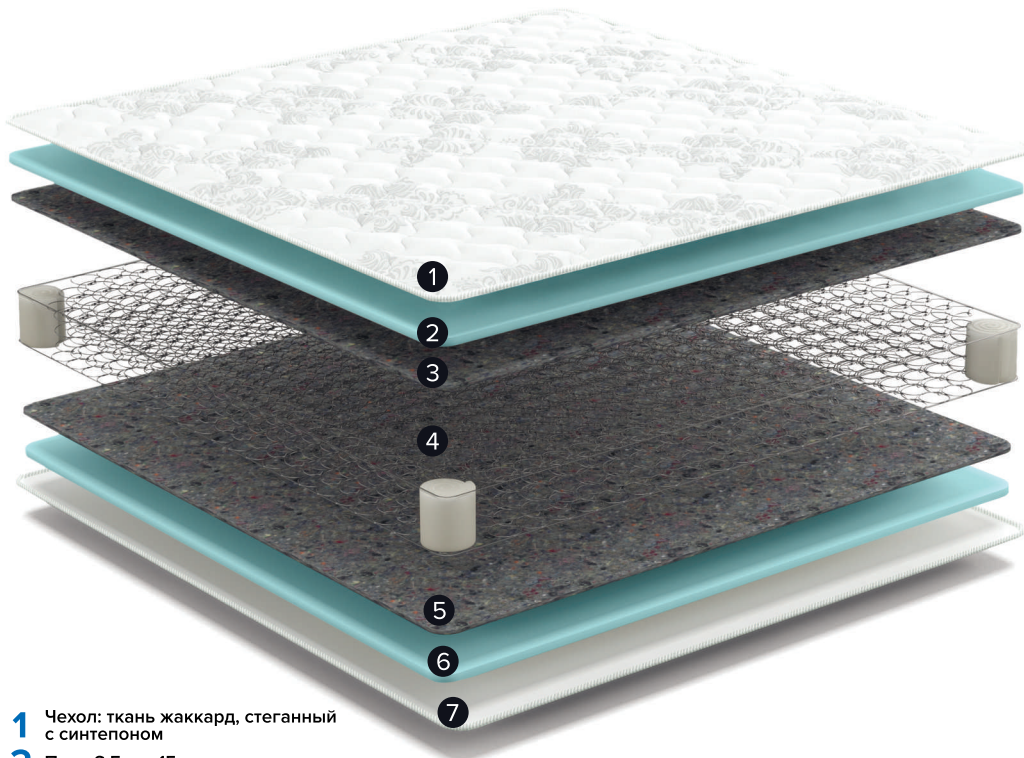

Серия матрасов с базовым составом в практичном классическом дизайне.
Материалы высокого качества обеспечат длительный срок использования и здоровый сон.

Sky

- 1** Чехол: ткань жаккард, стеганный с синтепоном
- 2** Пена S.Form 100мм.
- 3** Чехол: ткань жаккард, стеганный с синтепоном

*Скай

матрас Tormento

- 1** Чехол: ткань жаккард, стеганный с синтепоном
- 2** Пена S.Form 15мм.
- 3** Высокопрочная специализированная ткань
- 4** Зависимый пружинный блок "Sarma Spring Bonnel"
- 5** Высокопрочная специализированная ткань
- 6** Пена S.Form 15мм.
- 7** Чехол: ткань жаккард, стеганный с синтепоном

*Венто

матрас Vento Simple

- 1** Чехол: ткань жаккард, стеганный с синтепоном
- 2** Пена S.Form 15мм.
- 3** S.Wool
- 4** Зависимый пружинный блок "Sarma Spring Bonnel"
- 5** S.Wool
- 6** Пена S.Form 15мм.
- 7** Чехол: ткань жаккард, стеганный с синтепоном

*Венто Симпл

матрас Verbena

- 1** Чехол: ткань жаккард / хлопок, стеганный с синтепоном
- 2** Пена S.Form 20мм.
- 3** S.Wool
- 4** Слой армирующей сетки
- 5** Зависимый пружинный блок "Sarma Spring Bonnel"
- 6** Слой армирующей сетки
- 7** S.Wool
- 8** Пена S.Form 20мм.
- 9** Чехол: ткань жаккард / хлопок, стеганный с синтепоном