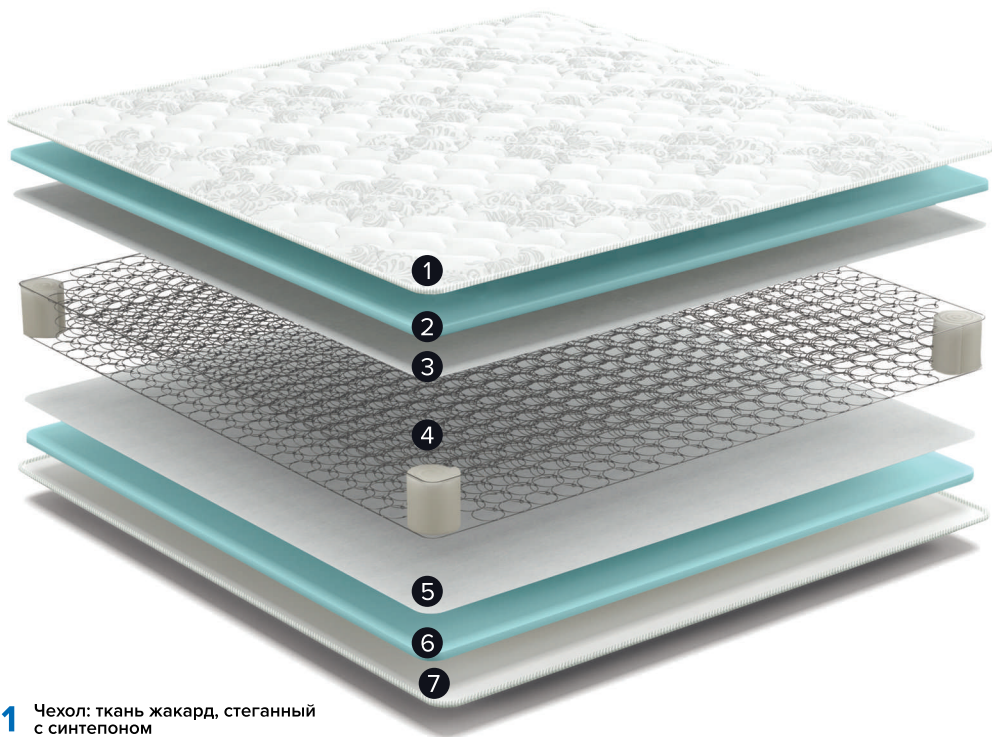

Серия матрасов с базовым составом в практичном классическом дизайне.
Материалы высокого качества обеспечат длительный срок использования и здоровый сон.

Sky

- 1** Чехол: ткань жаккард, стеганный с синтепоном
- 2** Пена S.Form 100мм.
- 3** Чехол: ткань жаккард, стеганный с синтепоном

*Скай

матрас Tormento

- 1** Чехол: ткань жаккард, стеганный с синтепоном
- 2** Пена S.Form 15мм.
- 3** Высокопрочная специализированная ткань
- 4** Зависимый пружинный блок "Sarma Spring Bonnel"
- 5** Высокопрочная специализированная ткань
- 6** Пена S.Form 15мм.
- 7** Чехол: ткань жаккард, стеганный с синтепоном

*Венто

матрас Vento Simple

- 1** Чехол: ткань жаккард, стеганный с синтепоном
- 2** Пена S.Form 15мм.
- 3** S.Wool
- 4** Зависимый пружинный блок "Sarma Spring Bonnel"
- 5** S.Wool
- 6** Пена S.Form 15мм.
- 7** Чехол: ткань жаккард, стеганный с синтепоном

*Венто Симпл

матрас Verbena

- 1** Чехол: ткань жаккард / хлопок, стеганный с синтепоном
- 2** Пена S.Form 20мм.
- 3** S.Wool
- 4** Слой армирующей сетки
- 5** Зависимый пружинный блок "Sarma Spring Bonnel"
- 6** Слой армирующей сетки
- 7** S.Wool
- 8** Пена S.Form 20мм.
- 9** Чехол: ткань жаккард / хлопок, стеганный с синтепоном