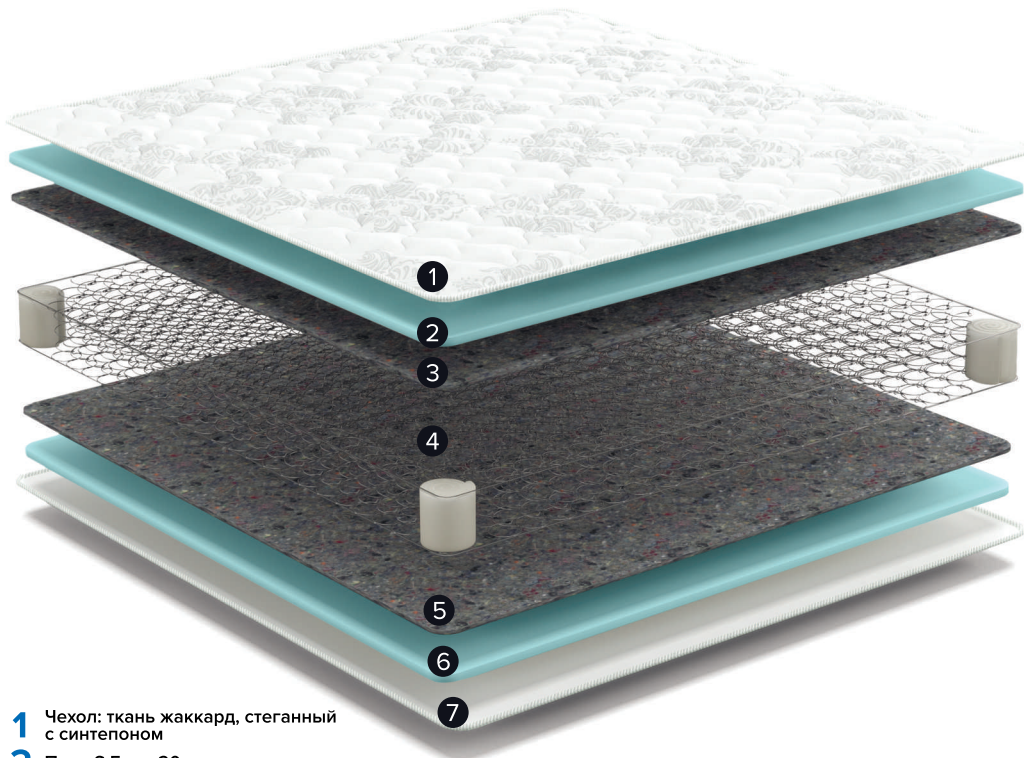

матрас Vento

1. **1** Чехол: ткань жаккард, стеганный с синтепоном
2. **2** Пена S.Form 20мм.
3. **3** S.Wool
4. **4** Зависимый пружинный блок "Sarma Spring Bonnel"
5. **5** S.Wool
6. **6** Пена S.Form 20мм.
7. **7** Чехол: ткань жаккард, стеганный с синтепоном