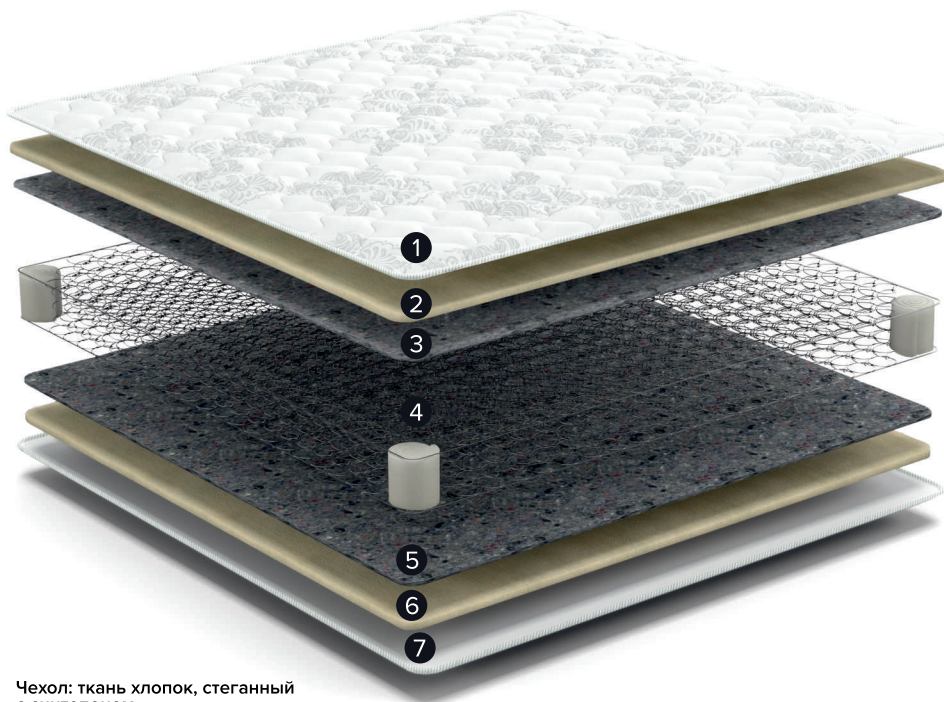

Серия матрасов с базовым составом в практичном классическом дизайне.
Материалы высокого качества обеспечат длительный срок использования и здоровый сон.

Sky

- 1** Чехол: ткань жаккард, стеганный с синтепоном
- 2** Пена S.Form 100мм.
- 3** Чехол: ткань жаккард, стеганный с синтепоном

*Венто

матрас Vento Simple

- 1** Чехол: ткань жаккард, стеганный с синтепоном
- 2** Пена S.Form 15мм.
- 3** S.Wool
- 4** Зависимый пружинный блок "Sarma Spring Bonnel"
- 5** S.Wool
- 6** Пена S.Form 15мм.
- 7** Чехол: ткань жаккард, стеганный с синтепоном

*Венто Симпл

матрас Verbena

- 1** Чехол: ткань жаккард / хлопок, стеганный с синтепоном
- 2** Пена S.Form 20мм.
- 3** S.Wool
- 4** Слой армирующей сетки
- 5** Зависимый пружинный блок "Sarma Spring Bonnel"
- 6** Слой армирующей сетки
- 7** S.Wool
- 8** Пена S.Form 20мм.
- 9** Чехол: ткань жаккард / хлопок, стеганный с синтепоном

*Вербена

матрас Demaro

- 1** Чехол: ткань хлопок, стеганный с синтепоном
- 2** Био-кокос 10мм.
- 3** S.Wool
- 4** Зависимый пружинный блок "Sarma Spring Bonnel"
- 5** S.Wool
- 6** Био-кокос 10мм.
- 7** Чехол: ткань хлопок, стеганный с синтепоном