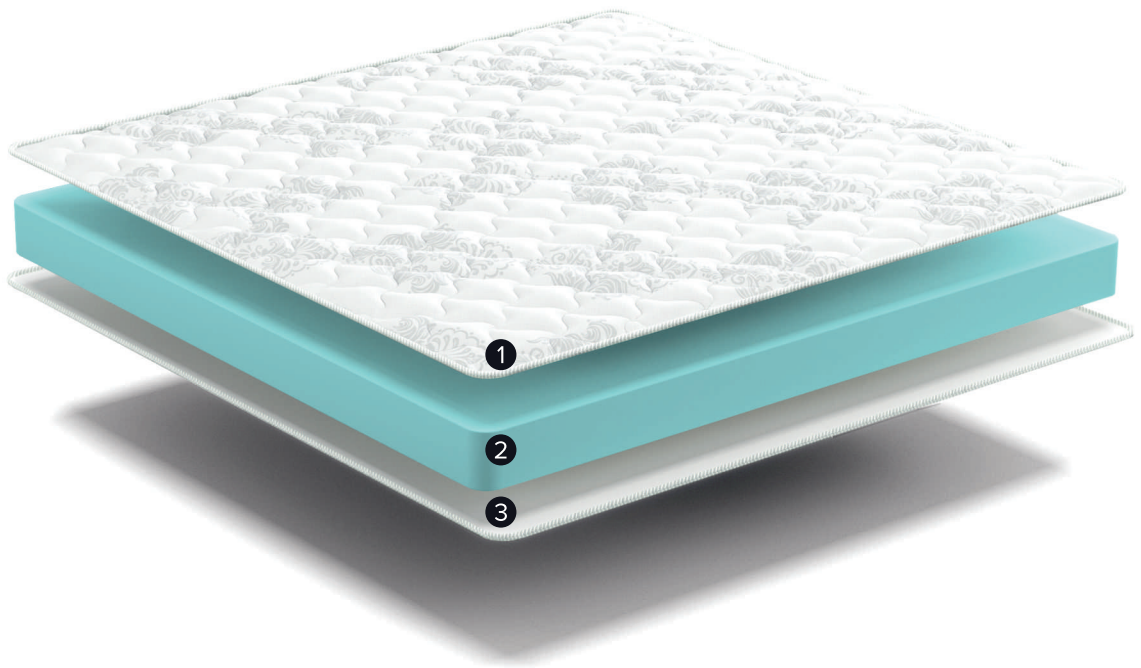

Серия матрасов с базовым составом в практичном классическом дизайне.
Материалы высокого качества обеспечат длительный срок использования и здоровый сон.

Sky

- 1** Чехол: ткань жаккард, стеганный с синтепоном
- 2** Пена S.Form 100мм.
- 3** Чехол: ткань жаккард, стеганный с синтепоном

*Скай

матрас Tormento

- 1** Чехол: ткань жаккард, стеганный с синтепоном
- 2** Пена S.Form 15мм.
- 3** Высокопрочная специализированная ткань
- 4** Зависимый пружинный блок "Sarma Spring Bonnel"
- 5** Высокопрочная специализированная ткань
- 6** Пена S.Form 15мм.
- 7** Чехол: ткань жаккард, стеганный с синтепоном

*Торmento

матрас Vento

- 1** Чехол: ткань жаккард, стеганный с синтепоном
- 2** Пена S.Form 20мм.
- 3** S.Wool
- 4** Зависимый пружинный блок "Sarma Spring Bonnel"
- 5** S.Wool
- 6** Пена S.Form 20мм.
- 7** Чехол: ткань жаккард, стеганный с синтепоном

*Венто

матрас Vento Simple

- 1** Чехол: ткань жаккард, стеганный с синтепоном
- 2** Пена S.Form 15мм.
- 3** S.Wool
- 4** Зависимый пружинный блок "Sarma Spring Bonnel"
- 5** S.Wool
- 6** Пена S.Form 15мм.
- 7** Чехол: ткань жаккард, стеганный с синтепоном